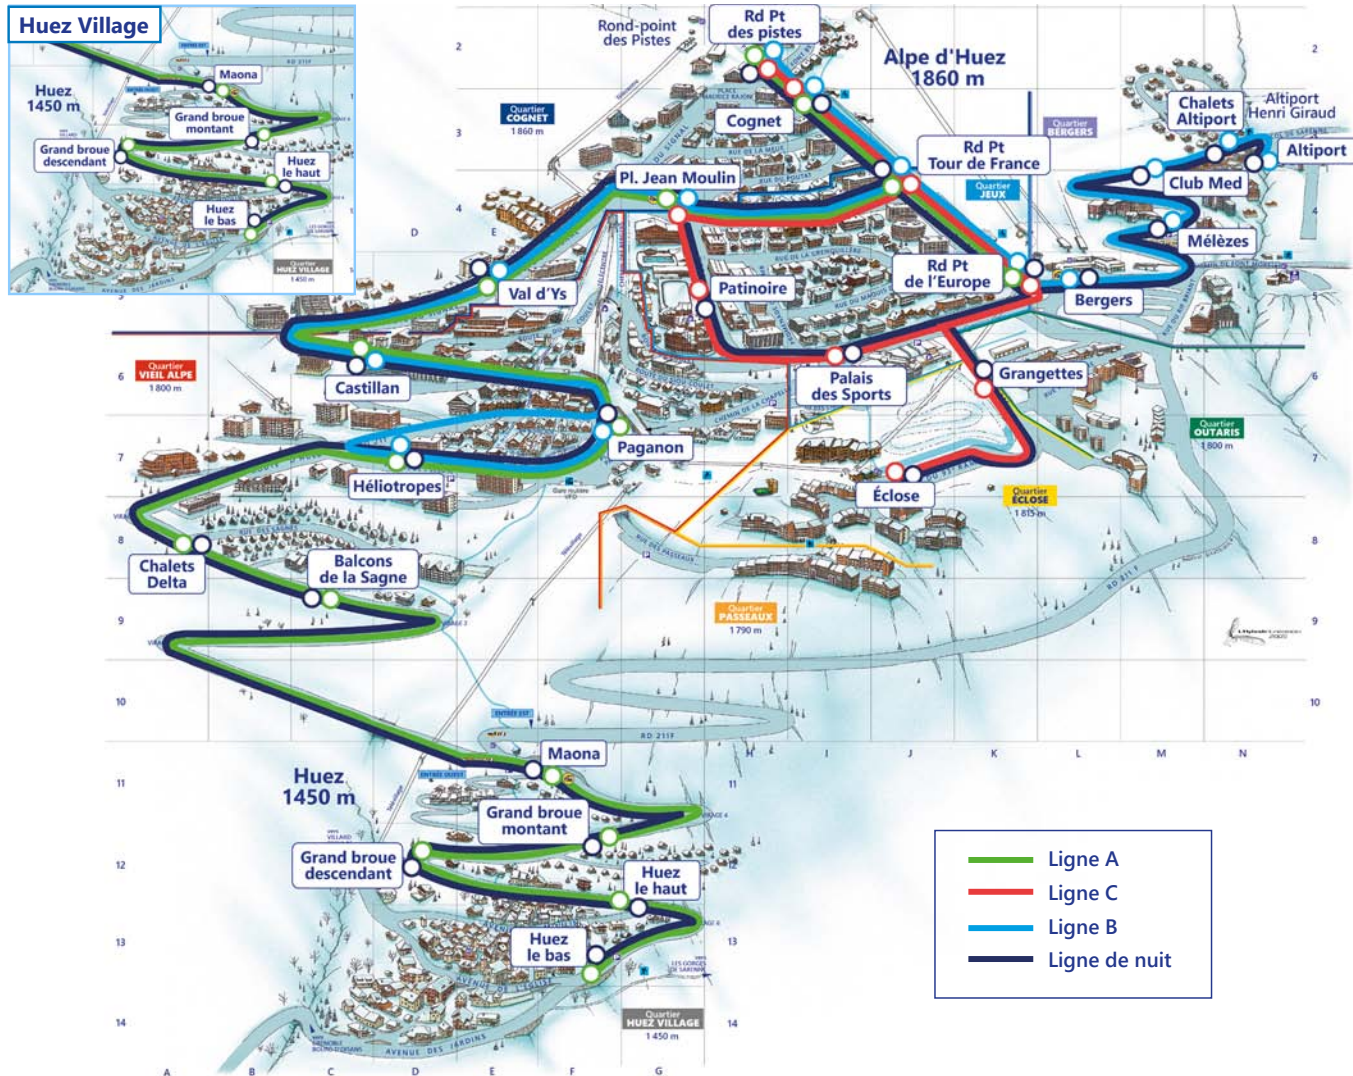

Horaires et circuits des navettes gratuites Timetables and circuits of the free shuttles

HIVER / WINTER
2021-2022

alpe*huez

UNE MONTAGNE D'ÉMOTIONS

CIRCUIT DES NAVETTES STATION GRATUITES FREE RESORT SHUTTLES CIRCUIT

LIGNE C / C LINE

PATINOIRE - PISTES

DU 18 DÉCEMBRE 2021 AU 18 AVRIL 2022

ROND-POINT DES PISTES		08:30	08:45	09:00	09:15	09:30	09:45	10:00	10:15	11:30	11:45	12:00	12:15	12:30
COGNET		08:31	08:46	09:01	09:16	09:31	09:46	10:01	10:16	11:31	11:46	12:01	12:16	12:31
ROND-POINT DU TOUR DE FRANCE		08:33	08:48	09:03	09:18	09:33	09:48	10:03	10:18	11:33	11:48	12:03	12:18	12:33
PLACE JEAN MOULIN	08:20	08:35	08:50	09:05	09:20	09:35	09:50	10:05	10:20	11:35	11:50	12:05	12:20	12:35
PATINOIRE	08:21	08:36	08:51	09:06	09:21	09:36	09:51	10:06	10:21	11:36	11:51	12:06	12:21	12:36
PALAIS DES SPORTS	08:22	08:37	08:52	09:07	09:22	09:37	09:52	10:07	10:22	11:37	11:52	12:07	12:22	12:37
ROND-POINT DE L'EUROPE	08:24	08:39	08:54	09:09	09:24	09:39	09:54	10:09	10:24	11:39	11:54	12:09	12:24	12:39
ROND-POINT DU TOUR DE FRANCE	08:26	08:41	08:56	09:11	09:26	09:41	09:56	10:11	10:26	11:41	11:56	12:11	12:26	12:41
COGNET	08:28	08:43	08:58	09:13	09:28	09:43	09:58	10:13	10:28	11:43	11:58	12:13	12:28	12:43
ROND-POINT DES PISTES	08:30	08:45	09:00	09:15	09:30	09:45	10:00	10:15	10:30	11:45	12:00	12:15	12:30	12:45