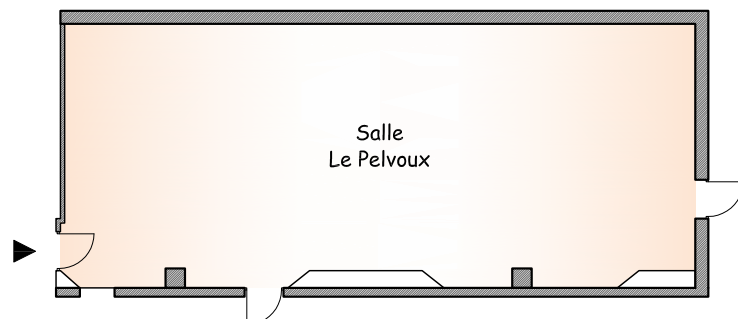

ALPE D'HUEZ

SPORTS & CONGRÈS

LE PELVOUX

- ▶ Salle de 88 m² (L 14,50m x l 6,10m).
- ▶ Espace discret et semi mansardé.
- ▶ Eclairage naturel.
- ▶ Hauteur sous plafond : 2,50 m.
- ▶ Linoleum au sol.
- ▶ Accès par escaliers.
- ▶ Wifi, tableau blanc, écran pour portable, paper board, ...
- ▶ Kit séminaire : papier, crayon, bouteille d'eau, ...

SURFACE m ²					
88 m ²	19	19	19	19	-