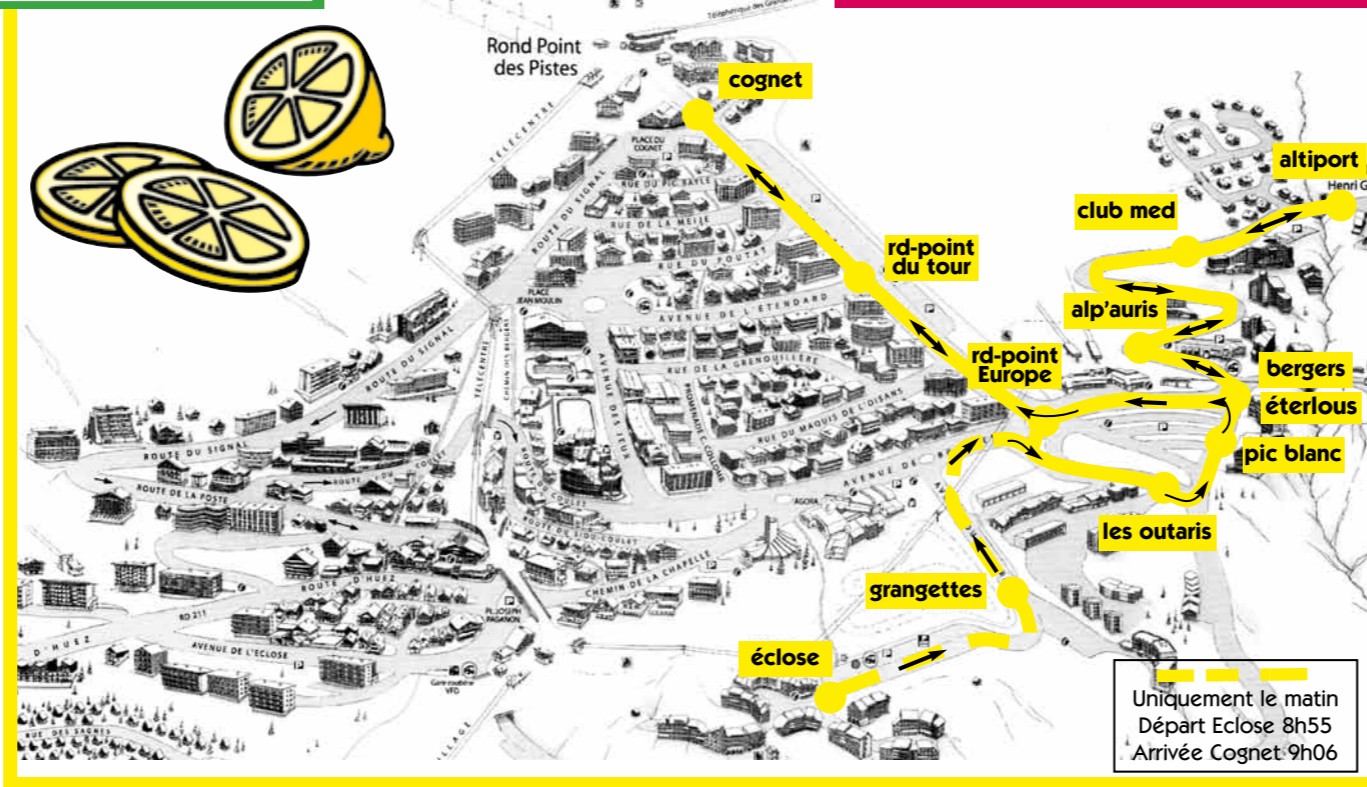

huez le bas	13:55	14:40	15:55	16:40	17:30	18:10	18:30
huez le haut							
grand broue							
maona village							
balcons de la sagne	14:03	14:48	16:03	16:48	17:38	18:18	18:38
chalets delta							
les héliotropes							
office de tourisme	14:06	14:51	16:06	16:51	17:41	18:20	18:40
neiges d'or							
parking du coulet							
palais des sports							
rd-point de l'Europe	14:11	14:56	16:11	16:56	17:46		
place jean moulin							
rd-point tour de france							
cognet	14:17	15:02	16:18	17:02	17:50		
rd-point tour de france							
place jean moulin							
val d'ys							
le petit prince							
mairie							
place paganon	14:25	15:10 → 15:40	16:26	17:12	17:58	18:20	
cinéma le signal							
chalet delta							
balcons de la sagne	14:28	15:43	16:29	17:15	18:01	18:23	
maona village							
grand broue							
huez le haut							
huez le bas	14:35	15:50	16:35	17:24	18:10	18:30	

Uniquement le matin
Départ Eclose 8h55
Arrivée Cognet 9h06

altiport	9:16	9:35	9:54	10:13	10:32	10:51	11:10	11:29	11:49	12:08	12:27	12:46	13:05	13:24
chalets altiport														
club med														
alp'auris														
bergers														
rond-point de l'Europe	9:22	9:39	10:00	10:19	10:38	10:57	11:16	11:35	11:55	12:14	12:33	12:52	13:11	13:30
rd-point du Tour de France														
cognet	9:25	9:41	10:03	10:22	10:41	11:00	11:19	11:38	11:57	12:16	12:35	12:54	13:13	13:33
rd-point du Tour de France														
rond-point de l'Europe	9:27	9:46	10:05	10:24	10:43	11:02	11:21	11:40	12:00	12:19	12:38	12:57	13:16	13:35
les outaris														
éterlous	9:29	9:48	10:07	10:26	10:45	11:04	11:23	11:42	12:02	12:21	12:40	12:59	13:18	13:37
alp'auris														
MMV Les Bergers														
club med														
chalets altiport														
altiport	9:33	9:52	10:11	10:30	10:49	11:08	11:27	11:47	12:06	12:25	12:44	13:03	13:22	13:41