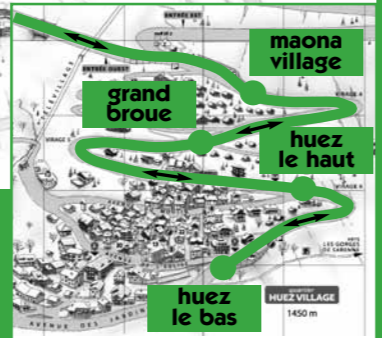

huez le bas	7:35	8:05	8:45	9:35	10:15	11:00	11:45	12:31
huez le haut								
grand broue								
maona village								
balcons de la sagne	7:43	8:13	8:53	9:38	10:23	11:08	11:53	12:42
chalets delta								
les héliotropes								
office de tourisme	7:46	8:16	8:56	9:41	10:26	11:11	11:56	12:45
neiges d'or								
parking du coulet								
palais des sports								
rd-point de l'Europe	7:50		9:01	9:46	10:31	11:16	12:05	
place jean moulin								
rd-point tour de france								
cognet			9:07	9:52	10:37	11:22	12:11	
rd-point tour de france								
place jean moulin								
val d'ys								
le petit prince								
mairie								
place paganon		8:36	9:15	10:00	10:45	11:30	12:19	13:45
cinéma le signal								
chalet delta								
balcons de la sagne		8:39	9:19	10:03	10:48	11:33	12:22	13:48
maona village								
grand broue								
huez le haut								
huez le bas	8:05	8:45	9:25	10:10	10:55	11:40	12:29	13:55

huez le bas	13:55	14:40	15:55	16:40	17:30	18:10	18:30
huez le haut							
grand broue							
maona village							
balcons de la sagne	14:03	14:48	16:03	16:48	17:38	18:18	18:38
chalets delta							
les héliotropes							
office de tourisme	14:06	14:51	16:06	16:51	17:41	18:20	18:40
neiges d'or							
parking du coulet							
palais des sports							
rd-point de l'Europe	14:11	14:56	16:11	16:56	17:46		
place jean moulin							
rd-point tour de france							
cognet	14:17	15:02	16:18	17:02	17:50		
rd-point tour de france							
place jean moulin							
val d'ys							
le petit prince							
mairie							
place paganon	14:25	15:10 → 15:40	16:26	17:12	17:58	18:20	
cinéma le signal							
chalet delta							
balcons de la sagne	14:28	15:43	16:29	17:15	18:01	18:23	
maona village							
grand broue							
huez le haut							
huez le bas	14:35	15:50	16:35	17:24	18:10	18:30	