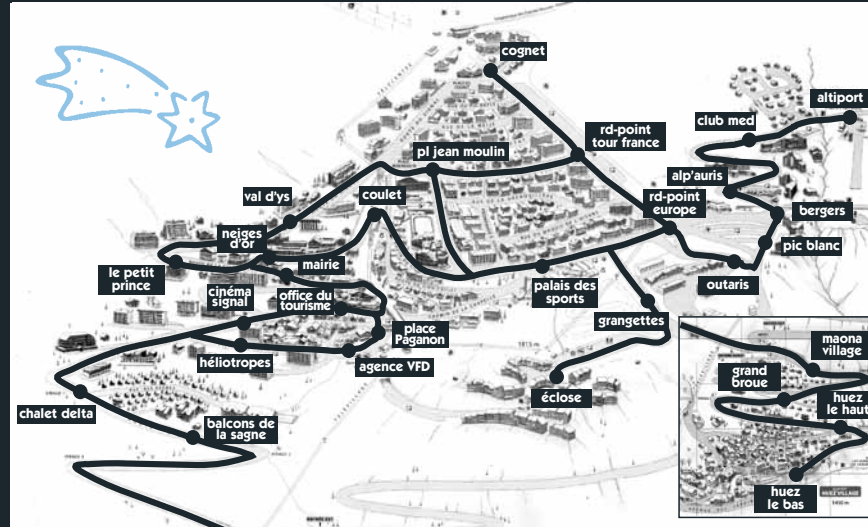

Horaires des Navettes Gratuites

Free shuttles timetables

Aux arrêts, faites signe au conducteur !
En cas de mauvais temps, de circulation difficile, de chute abondante de neige, les circuits sont susceptibles d'être modifiés.
Les horaires peuvent varier selon le trafic, alors n'oubliez pas que vous êtes en vacances et ne paniquez pas si la navette n'arrive pas exactement à l'heure prévue !

At the bus stop, make a sign to the driver !
If the weather is bad, or if the traffic is difficult, or if it snows too much, the bus route might be modified.
The times table can vary because of the traffic so don't forget you are in holidays and don't panic or worry if the bus is not really on time !

Renseignements / Informations
Office du Tourisme / Tourism Office

04 76 11 44 44

Navette CIRCUIT NUIT • NIGHT ROUTE

du 18 décembre 2010 au 30 avril 2011

Aux arrêts, faites signe au conducteur !

En cas de mauvais temps, de circulation difficile, de chute abondante de neige, les circuits sont susceptibles d'être modifiés. Les horaires peuvent varier selon le trafic, alors n'oubliez pas que vous êtes en vacances et ne paniquez pas si la navette n'arrive pas exactement à l'heure prévue !

At the bus stop, make a sign to the driver !

If the weather is bad, or if the traffic is difficult, or if it snows too much, the bus route might be modified.

The times table can vary because of the traffic so don't forget you are in holidays and don't panic or worry if the bus is not really on time !