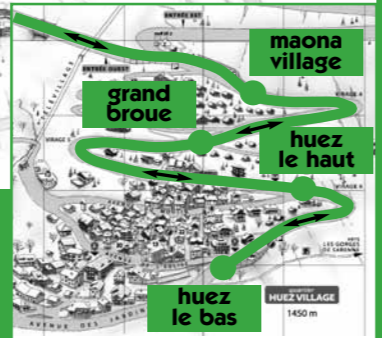

ARO ROUARD VOYAGES
France et ÉTRANGER
A votre service depuis 70 ans
Devis sur simple appel
Taxis

Grenoble - Les 2 Alpes - Alpe d'Huez
04 76 800 421 - 04 76 796 332
www.rouard.com