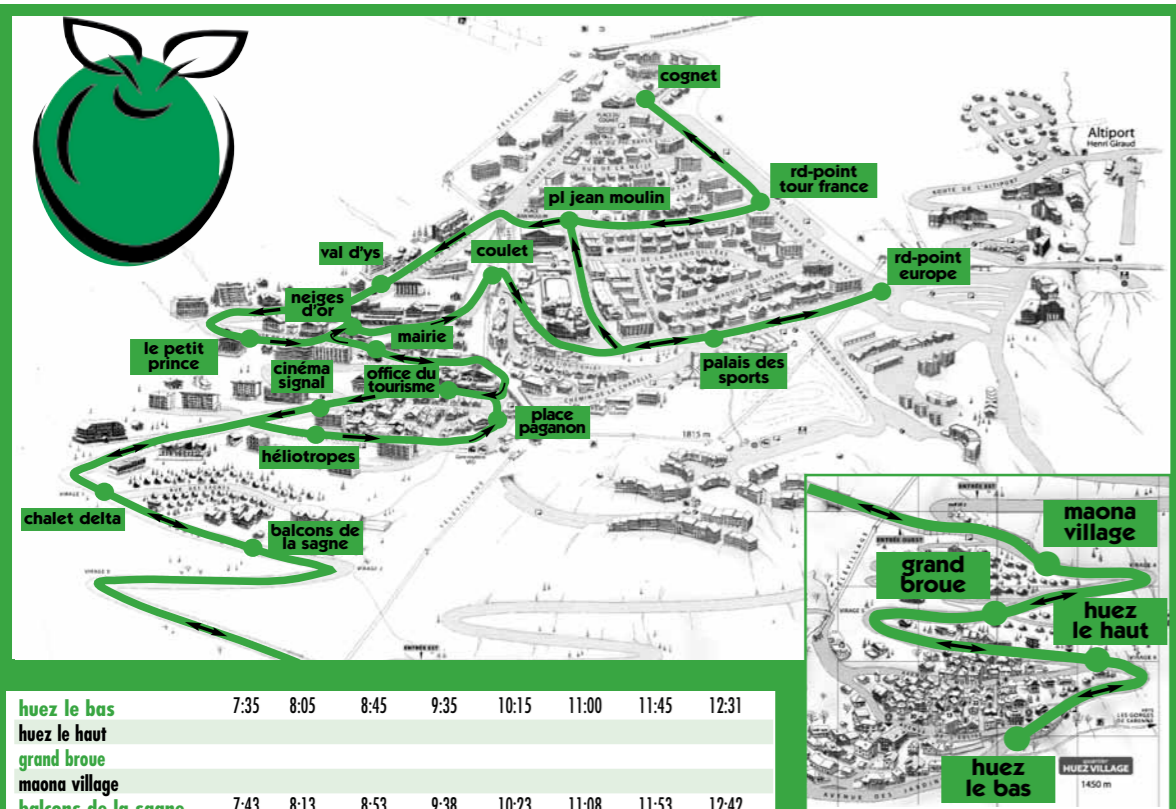

huez le bas	7:35	8:05	8:45	9:35	10:15	11:00	11:45	12:31
huez le haut								
grand broue								
maona village								
balcons de la sagne	7:43	8:13	8:53	9:38	10:23	11:08	11:53	12:42
chalets delta								
les héliotropes								
office de tourisme	7:46	8:16	8:56	9:41	10:26	11:11	11:56	12:45
neiges d'or								
parking du coulet								
palais des sports								
rd-point de l'europe	7:50		9:01	9:46	10:31	11:16	12:05	
place jean moulin								
rd-point tour de france								
cognet			9:07	9:52	10:37	11:22	12:11	
rd-point tour de france								
place jean moulin								
val d'ys								
le petit prince								
mairie								
place paganon		8:36	9:15	10:00	10:45	11:30	12:19	13:45
cinéma le signal								
chalet delta								
balcons de la sagne		8:39	9:19	10:03	10:48	11:33	12:22	13:48
maona village								
grand broue								
huez le haut								
huez le bas	8:05	8:45	9:25	10:10	10:55	11:40	12:29	13:55

huez le bas	13:55	14:40	15:55	16:40	17:30	18:10	18:30
huez le haut							
grand broue							
maona village							
balcons de la sagne	14:03	14:48	16:03	16:48	17:38	18:18	18:38
chalets delta							
les héliotropes							
office de tourisme	14:06	14:51	16:06	16:51	17:41	18:20	18:40
neiges d'or							
parking du coulet							
palais des sports							
rd-point de l'europe	14:11	14:56	16:11	16:56	17:46		
place jean moulin							
rd-point tour de france							
cognet	14:17	15:02	16:18	17:02	17:50		
rd-point tour de france							
place jean moulin							
val d'ys							
le petit prince							
mairie							
place paganon	14:25	15:10 → 15:40	16:26	17:12	17:58	18:20	
cinéma le signal							
chalet delta							
balcons de la sagne	14:28	15:43	16:29	17:15	18:01	18:23	
maona village							
grand broue							
huez le haut							
huez le bas	14:35	15:50	16:35	17:24	18:10	18:30