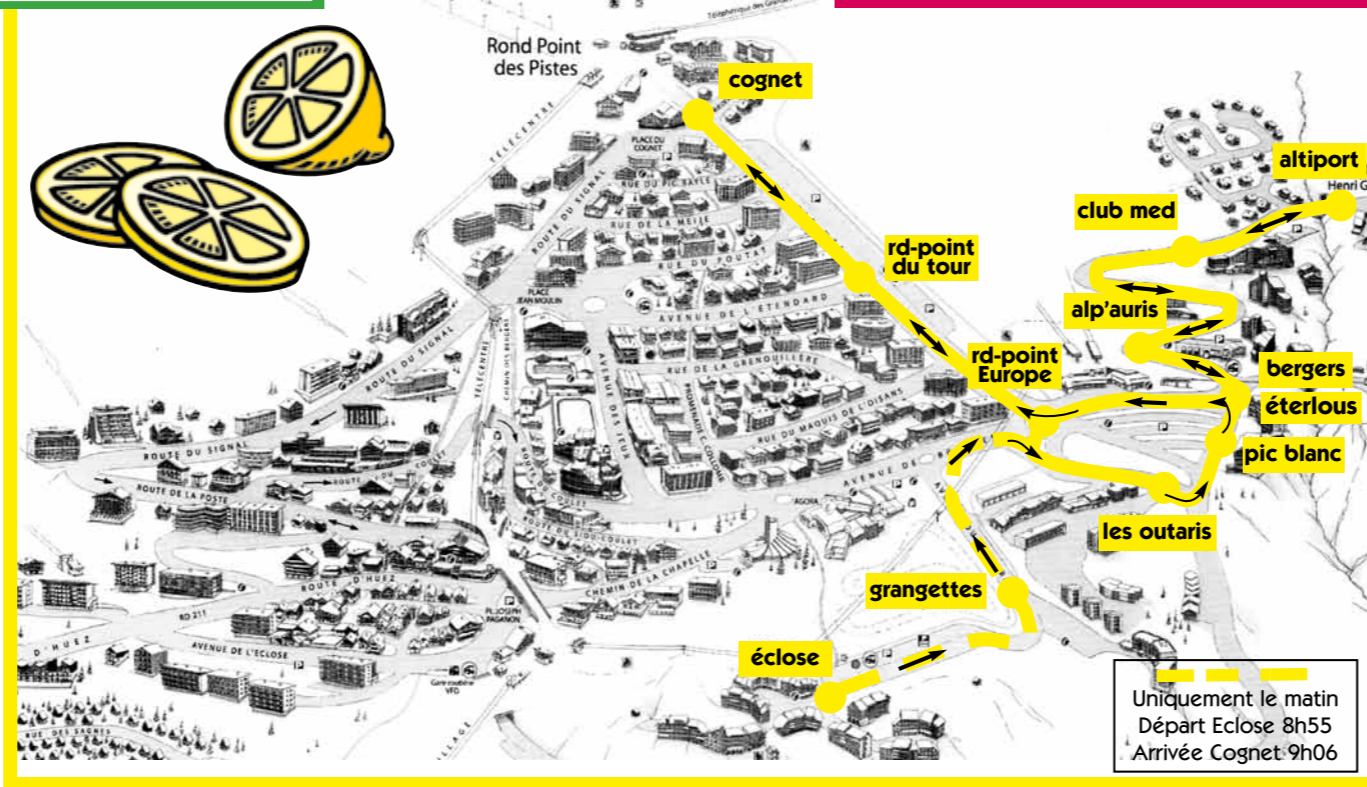

Uniquement le matin
Départ Eclose 8h55
Arrivée Cognet 9h06

altiport	9:16	9:35	9:54	10:13	10:32	10:51	11:10	11:29	11:49	12:08	12:27	12:46	13:05	13:24
chalets altiport														
club med														
alp'auris														
bergers														
rond-point de l'Europe	9:22	9:39	10:00	10:19	10:38	10:57	11:16	11:35	11:55	12:14	12:33	12:52	13:11	13:30
rd-point du Tour de France														
cognet	9:25	9:41	10:03	10:22	10:41	11:00	11:19	11:38	11:57	12:16	12:35	12:54	13:13	13:33
rd-point du Tour de France														
rond-point de l'Europe	9:27	9:46	10:05	10:24	10:43	11:02	11:21	11:40	11:59	12:18	12:37	12:56	13:15	13:35
les outaris														
éterlous	9:29	9:48	10:07	10:26	10:45	11:04	11:23	11:42	12:01	12:20	12:39	12:58	13:17	13:37
alp'auris														
MMV Les Bergers														
club med														
chalets altiport														
altiport	9:33	9:52	10:11	10:30	10:49	11:08	11:27	11:47	12:06	12:25	12:44	13:03	13:22	13:41

altiport	13:43	14:02	14:21	14:40	14:59	15:18	15:37	15:56	16:15	16:34	16:53	17:12	17:31	17:50
chalets altiport														
club med														
alp'auris														
bergers														
rond-point de l'Europe	13:49	14:08	14:27	14:46	15:05	15:24	15:43	16:02	16:21	16:40	16:59	17:18	17:37	17:56
rd-point du Tour de France														
cognet	13:52	14:11	14:30	14:49	15:08	15:27	15:46	16:05	16:24	16:43	16:62	16:81	17:00	17:19
rd-point du Tour de France														
rond-point de l'Europe	13:54	14:13	14:32	14:51	15:10	15:29	15:48	16:07	16:26	16:45	17:04	17:23	17:42	18:01
les outaris														
éterlous	13:56	14:15	14:34	14:53	15:12	15:31	15:50	16:09	16:28	16:47	17:06	17:25	17:44	18:03
alp'auris														
MMV Les Bergers														
club med														
chalets altiport														
altiport	14:00	14:19	14:38	14:57	15:16	15:35	15:54	16:13	16:32	16:51	17:10	17:29	17:48	18:07

ours blanc	8:45	9:01	9:17	9:33	9:49	10:05	10:21	10:37	10:53	11:09
palais des sports										
éclose	8:49	9:05	9:21	9:37	9:53	10:09	10:25	10:41	10:57	11:13
grangettes										
rond-point de l'Europe	8:53	9:09	9:25	9:41	9:57	10:13	10:29	10:45	11:01	11:17
rd-point du Tour de France										
cognet	8:57	9:13	9:29	9:45	10:01	10:17	10:33	10:49	11:05	11:21
rd-point du Tour de France										
place jean moulin										
ours blanc	9:01	9:17	9:33	9:49	10:05	10:21	10:37	10:53	11:09	11:25

ours blanc	11:25	11:41	11:57	12:13	13:45	14:01	14:17	14:33	14:49	15:05
palais des sports										
éclose	11:29	11:44	12:01	12:17	13:49	14:05	14:21	14:37	14:53	15:09
grangettes										
rond-point de l'Europe	11:33	11:49	12:05	12:21	13:53	14:09	14:25	14:41	14:57	15:13
rd-point du Tour de France										
cognet	11:37	11:53	12:09	12:25	13:57	14:13	14:29	14:45	15:01	15:17
rd-point du Tour de France										
place jean moulin										
ours blanc	11:41	11:57	12:13	12:29	14:01	14:17	14:33	14:49	15:05	15:21

ours blanc	15:21	15:37	15:53	16:09	16:25	16:41	16:57	17:13	17:29	17:45
palais des sports										
éclose	15:25	15:41	15:57	16:13	16:29	16:45	17:01	17:17	17:33	17:49
grangettes										
rond-point de l'Europe	15:29	15:45	16:01	16:17	16:33	16:49	17:05	17:21	17:37	17:53
rd-point du Tour de France										
cognet	15:33	15:49	16:05	16:21	16:37	16:53	17:09	17:25	17:41	17:57
rd-point du Tour de France										
place jean moulin										
ours blanc	15:37	15:53	16:09	16:25	16:41	16:57	17:13	17:29	17:45	18:01