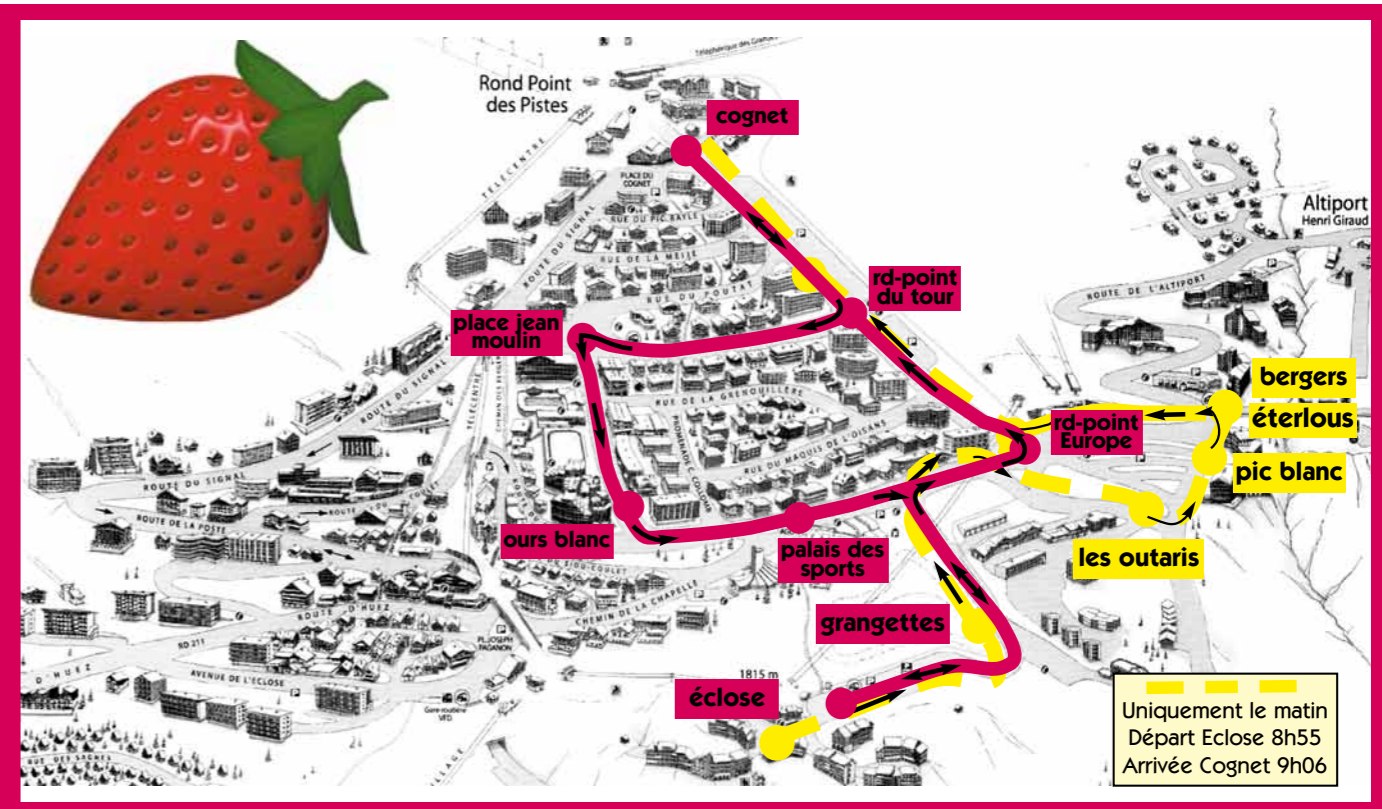

Uniquement le matin
Départ Eclose 8h55
Arrivée Cognet 9h06