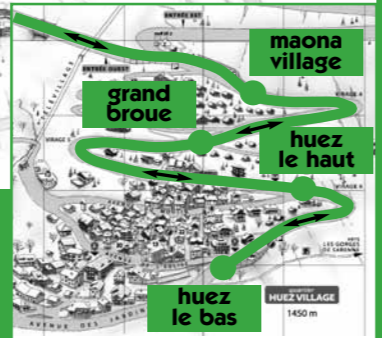

Horaires des Navettes Gratuites

Free shuttles timetables

Du 4 décembre 2010 au 30 avril 2011  
From december 4th 2010 to april 30th 2011

2010  
hiver 2011

huez le bas	7:35	8:05	8:45	9:35	10:15	11:00	11:45	12:31
huez le haut								
grand broue								
maona village								
balcons de la sagne	7:43	8:13	8:53	9:38	10:23	11:08	11:53	12:42
chalets delta								
les héliotropes								
office de tourisme	7:46	8:16	8:56	9:41	10:26	11:11	11:56	12:45
neiges d'or								
parking du coulet								
palais des sports								
rd-point de l'europe	7:50		9:01	9:46	10:31	11:16	12:05	
place jean moulin								
rd-point tour de france								
cognet			9:07	9:52	10:37	11:22	12:11	
rd-point tour de france								
place jean moulin								
val d'ys								
le petit prince								
mairie								
place paganon		8:36	9:15	10:00	10:45	11:30	12:19	13:45
cinéma le signal								
chalet delta								
balcons de la sagne		8:39	9:19	10:03	10:48	11:33	12:22	13:48
maona village								
grand broue								
huez le haut								
huez le bas	8:05	8:45	9:25	10:10	10:55	11:40	12:29	13:55

huez le bas	13:55	14:40	15:55	16:40	17:30	18:10	18:30
huez le haut							
grand broue							
maona village							
balcons de la sagne	14:03	14:48	16:03	16:48	17:38	18:18	18:38
chalets delta							
les héliotropes							
office de tourisme	14:06	14:51	16:06	16:51	17:41	18:20	18:40
neiges d'or							
parking du coulet							
palais des sports							
rd-point de l'europe	14:11	14:56	16:11	16:56	17:46		
place jean moulin							
rd-point tour de france							
cognet	14:17	15:02	16:18	17:02	17:50		
rd-point tour de france							
place jean moulin							
val d'ys							
le petit prince							
mairie							
place paganon	14:25	15:10 → 15:40	16:26	17:12	17:58	18:20	
cinéma le signal							
chalet delta							
balcons de la sagne	14:28	15:43	16:29	17:15	18:01	18:23	
maona village							
grand broue							
huez le haut							
huez le bas	14:35	15:50	16:35	17:24	18:10	18:30	