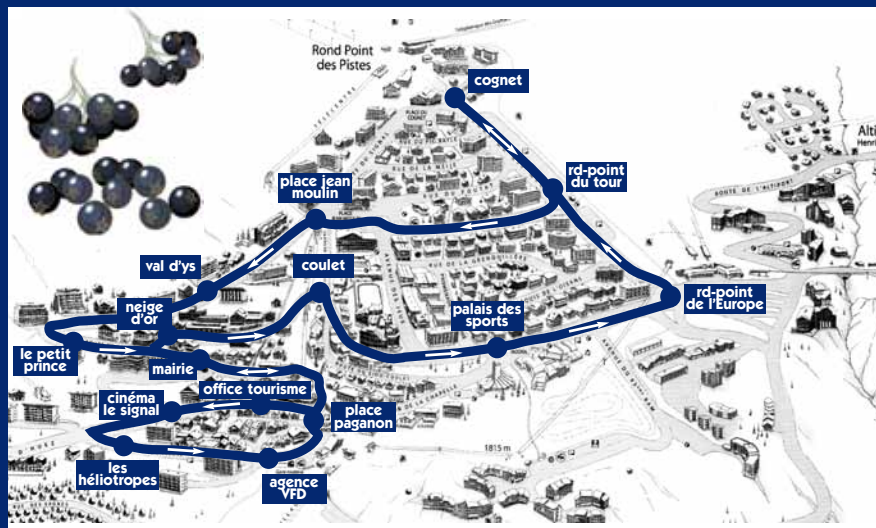

# Autocars ROUARD

Chemin de Font Morelle

04 76 79 63 32

## Navette CIRCUIT MYRTILLE • BLUEBERRY ROUTE du 4 décembre 2010 au 30 avril 2011

### Aux arrêts, faites signe au conducteur !

En cas de mauvais temps, de circulation difficile, de chute abondante de neige, les circuits sont susceptibles d'être modifiés. Les horaires peuvent varier selon le trafic, alors n'oubliez pas que vous êtes en vacances et ne paniquez pas si la navette n'arrive pas exactement à l'heure prévue !

huez le bas	13:55	14:40	15:55	16:40	17:30	18:10	18:30
huez le haut							
grand broue							
maona village							
balcons de la sagne	14:03	14:48	16:03	16:48	17:38	18:18	18:38
chalets delta							
les héliotropes							
office de tourisme	14:06	14:51	16:06	16:51	17:41	18:20	18:40
neiges d'or							
parking du coulet							
palais des sports							
rd-point de l'europe	14:11	14:56	16:11	16:56	17:46		
place jean moulin							
rd-point tour de france							
cognet	14:17	15:02	16:18	17:02	17:50		
rd-point tour de france							
place jean moulin							
val d'ys							
le petit prince							
mairie							
place paganon	14:25	15:10 → 15:40	16:26	17:12	17:58	18:20	
cinéma le signal							
chalet delta							
balcons de la sagne	14:28	15:43	16:29	17:15	18:01	18:23	
maona village							
grand broue							
huez le haut							
huez le bas	14:35	15:50	16:35	17:24	18:10	18:30	