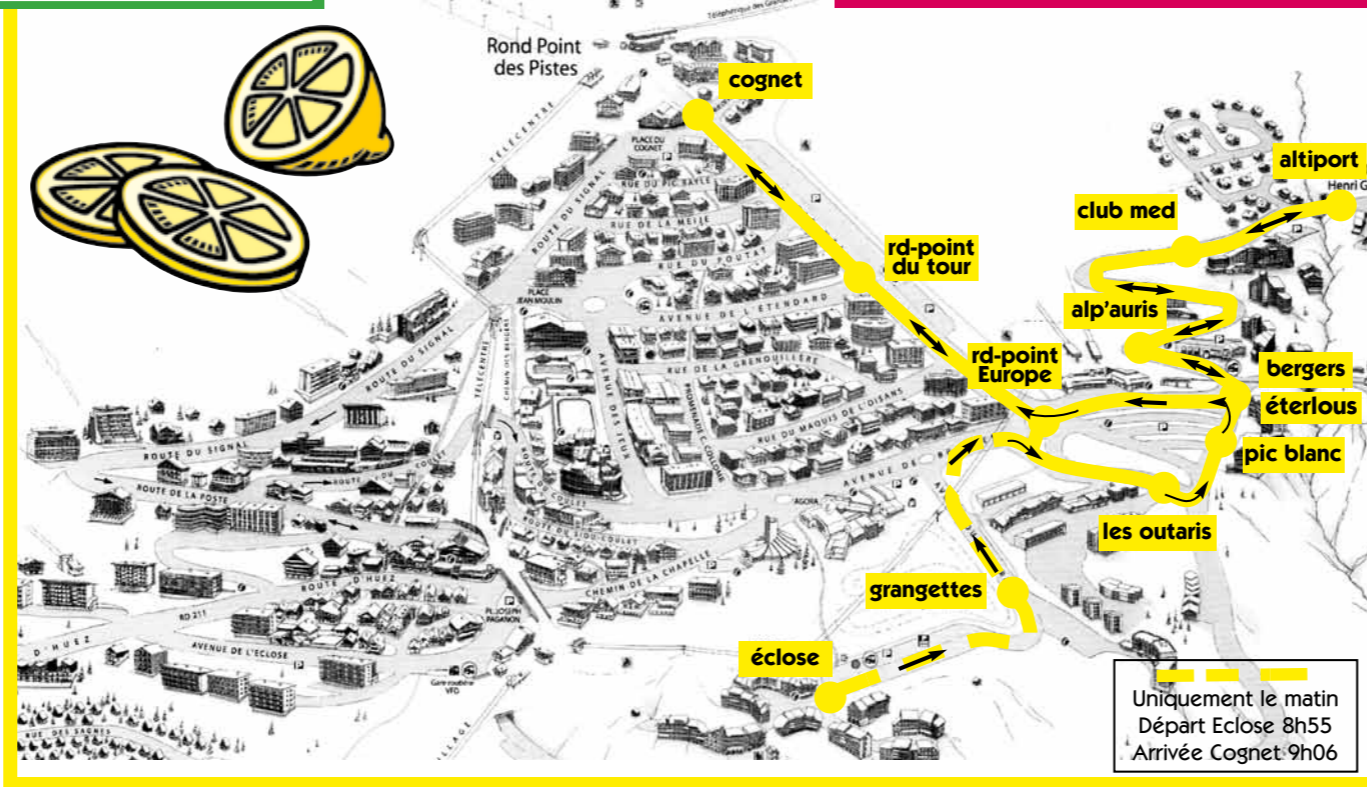

altiport	9:16	9:35	9:54	10:13	10:32	10:51	11:10	11:29	11:49	12:08	12:27	12:46	13:05	13:24
chalets altiport														
club med														
alp'auris														
bergers														
rond-point de l'Europe	9:22	9:39	10:00	10:19	10:38	10:57	11:16	11:35	11:55	12:14	12:33	12:52	13:11	13:30
rd-point du Tour de France														
cognet	9:25	9:41	10:03	10:22	10:41	11:00	11:19	11:38	11:57	12:16	12:35	12:54	13:13	13:33
rd-point du Tour de France														
rond-point de l'Europe	9:27	9:46	10:05	10:24	10:43	11:02	11:21	11:40	11:59	12:18	12:37	12:56	13:15	13:35
les outaris														
éterlous	9:29	9:48	10:07	10:26	10:45	11:04	11:23	11:42	12:01	12:20	12:39	12:58	13:17	13:37
alp'auris														
MMV Les Bergers														
club med														
chalets altiport														
altiport	9:33	9:52	10:11	10:30	10:49	11:08	11:27	11:47	12:06	12:25	12:44	13:03	13:22	13:41
altiport	13:43	14:02	14:21	14:40	14:59	15:18	15:37	15:56	16:15	16:34	16:53	17:12	17:31	17:50
chalets altiport														
club med														
alp'auris														
bergers														
rond-point de l'Europe	13:49	14:08	14:27	14:46	15:05	15:24	15:43	16:02	16:21	16:40	16:59	17:18	17:37	17:56
rd-point du Tour de France														
cognet	13:52	14:11	14:30	14:49	15:08	15:27	15:46	16:05	16:24	16:43	17:02	17:21	17:40	17:59
rd-point du Tour de France														
rond-point de l'Europe	13:54	14:13	14:32	14:51	15:10	15:29	15:48	16:07	16:26	16:45	17:04	17:23	17:42	17:61
les outaris														
éterlous	13:56	14:15	14:34	14:53	15:12	15:31	15:50	16:09	16:28	16:47	17:06	17:25	17:44	18:03
alp'auris														
MMV Les Bergers														
club med														
chalets altiport														
altiport	14:00	14:19	14:38	14:57	15:16	15:35	15:54	16:13	16:32	16:51	17:10	17:29	17:48	18:07

ours blanc	8:45	9:01	9:17	9:33	9:49	10:05	10:21	10:37	10:53	11:09
palais des sports										
éclose	8:49	9:05	9:21	9:37	9:53	10:09	10:25	10:41	10:57	11:13
grangettes										
rond-point de l'Europe	8:53	9:09	9:25	9:41	9:57	10:13	10:29	10:45	11:01	11:17
rd-point du Tour de France										
cognet	8:57	9:13	9:29	9:45	10:01	10:17	10:33	10:49	11:05	11:21
rd-point du Tour de France										
place jean moulin										
ours blanc	9:01	9:17	9:33	9:49	10:05	10:21	10:37	10:53	11:09	11:25
ours blanc	11:25	11:41	11:57	12:13	13:45	14:01	14:17	14:33	14:49	15:05
palais des sports										
éclose	11:29	11:44	12:01	12:17	13:49	14:05	14:21	14:37	14:53	15:09
grangettes										
rond-point de l'Europe	11:33	11:49	12:05	12:21	13:53	14:09	14:25	14:41	14:57	15:13
rd-point du Tour de France										
cognet	11:37	11:53	12:09	12:25	13:57	14:13	14:29	14:45	15:01	15:17
rd-point du Tour de France										
place jean moulin										
ours blanc	11:41	11:57	12:13	12:29	14:01	14:17	14:33	14:49	15:05	15:21
ours blanc	15:21	15:37	15:53	16:09	16:25	16:41	16:57	17:13	17:29	17:45
palais des sports										
éclose	15:25	15:41	15:57	16:13	16:29	16:45	17:01	17:17	17:33	17:49
grangettes										
rond-point de l'Europe	15:29	15:45	16:01	16:17	16:33	16:49	17:05	17:21	17:37	17:53
rd-point du Tour de France										
cognet	15:33	15:49	16:05	16:21	16:37	16:53	17:09	17:25	17:41	17:57
rd-point du Tour de France										
place jean moulin										
ours blanc	15:37	15:53	16:09	16:25	16:41	16:57	17:13	17:29	17:45	18:01

ARO 04 76 800 122