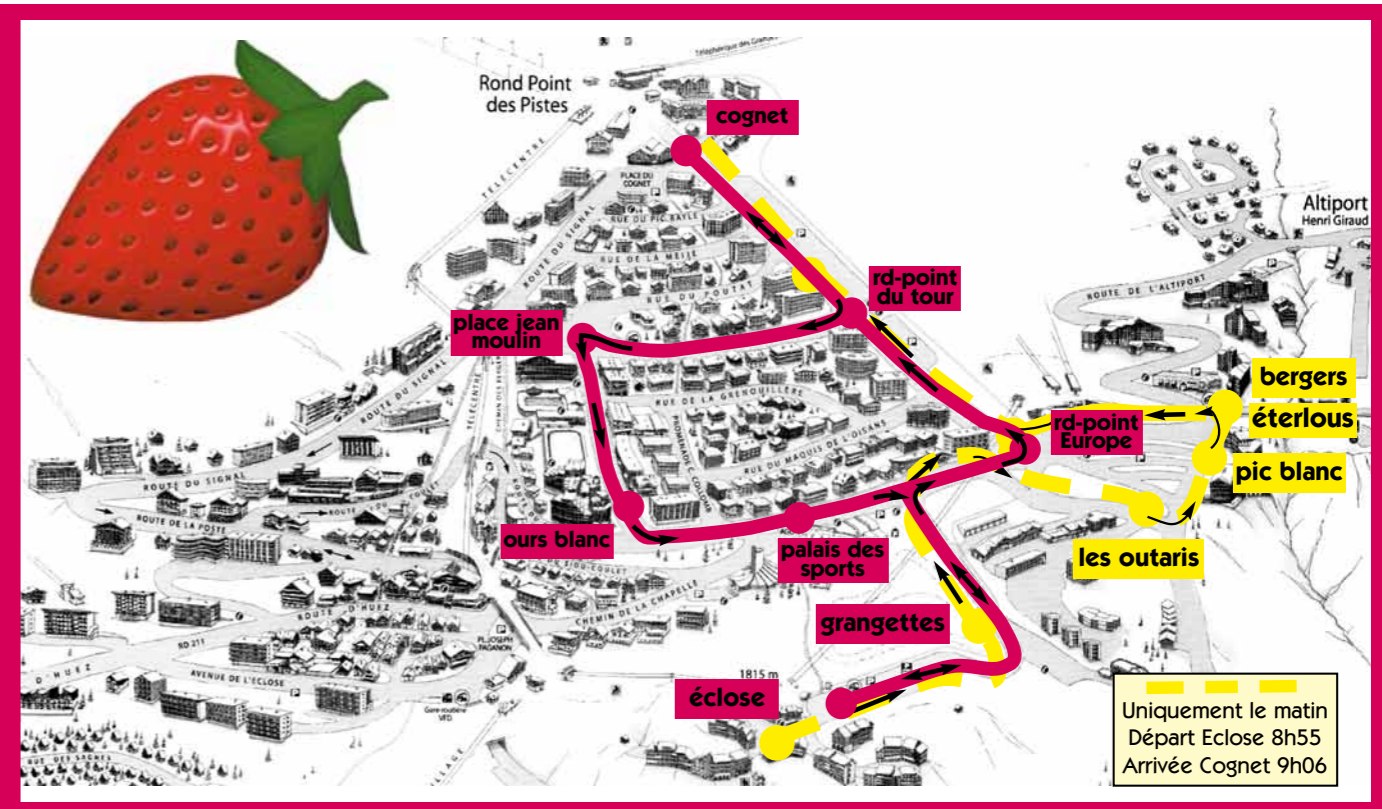

altiport	9:16	9:35	9:54	10:13	10:32	10:51	11:10	11:29	11:49	12:08	12:27	12:46	13:05	13:24
chalets altiport														
club med														
alp'auris														
bergers														
rond-point de l'Europe	9:22	9:39	10:00	10:19	10:38	10:57	11:16	11:35	11:55	12:14	12:33	12:52	13:11	13:30
rd-point du Tour de France														
cognet	9:25	9:41	10:03	10:22	10:41	11:00	11:19	11:38	11:57	12:16	12:35	12:54	13:13	13:33
rd-point du Tour de France														
rond-point de l'Europe	9:27	9:46	10:05	10:24	10:43	11:02	11:21	11:40	11:59	12:18	12:37	12:56	13:15	13:35
les outaris														
éterlous	9:29	9:48	10:07	10:26	10:45	11:04	11:23	11:42	12:01	12:20	12:39	12:58	13:17	13:37
alp'auris														
MMV Les Bergers														
club med														
chalets altiport														
altiport	9:33	9:52	10:11	10:30	10:49	11:08	11:27	11:47	12:06	12:25	12:44	13:03	13:22	13:41
altiport	13:43	14:02	14:21	14:40	14:59	15:18	15:37	15:56	16:15	16:34	16:53	17:12	17:31	17:50
chalets altiport														
club med														
alp'auris														
bergers														
rond-point de l'Europe	13:49	14:08	14:27	14:46	15:05	15:24	15:43	16:02	16:21	16:40	16:59	17:18	17:37	17:56
rd-point du Tour de France														
cognet	13:52	14:11	14:30	14:49	15:08	15:27	15:46	16:05	16:24	16:43	17:02	17:21	17:40	17:59
rd-point du Tour de France														
rond-point de l'Europe	13:54	14:13	14:32	14:51	15:10	15:29	15:48	16:07	16:26	16:45	17:04	17:23	17:42	17:61
les outaris														
éterlous	13:56	14:15	14:34	14:53	15:12	15:31	15:50	16:09	16:28	16:47	17:06	17:25	17:44	18:03
alp'auris														
MMV Les Bergers														
club med														
chalets altiport														
altiport	14:00	14:19	14:38	14:57	15:16	15:35	15:54	16:13	16:32	16:51	17:10	17:29	17:48	18:07

ours blanc	8:45	9:01	9:17	9:33	9:49	10:05	10:21	10:37	10:53	11:09
palais des sports										
éclose	8:49	9:05	9:21	9:37	9:53	10:09	10:25	10:41	10:57	11:13
grangettes										
rond-point de l'Europe	8:53	9:09	9:25	9:41	9:57	10:13	10:29	10:45	11:01	11:17
rd-point du Tour de France										
cognet	8:57	9:13	9:29	9:45	10:01	10:17	10:33	10:49	11:05	11:21
rd-point du Tour de France										
place jean moulin										
ours blanc	9:01	9:17	9:33	9:49	10:05	10:21	10:37	10:53	11:09	11:25
ours blanc	11:25	11:41	11:57	12:13	13:45	14:01	14:17	14:33	14:49	15:05
palais des sports										
éclose	11:29	11:44	12:01	12:17	13:49	14:05	14:21	14:37	14:53	15:09
grangettes										
rond-point de l'Europe	11:33	11:49	12:05	12:21	13:53	14:09	14:25	14:41	14:57	15:13
rd-point du Tour de France										
cognet	11:37	11:53	12:09	12:25	13:57	14:13	14:29	14:45	15:01	15:17
rd-point du Tour de France										
place jean moulin										
ours blanc	11:41	11:57	12:13	12:29	14:01	14:17	14:33	14:49	15:05	15:21
ours blanc	15:21	15:37	15:53	16:09	16:25	16:41	16:57	17:13	17:29	17:45
palais des sports										
éclose	15:25	15:41	15:57	16:13	16:29	16:45	17:01	17:17	17:33	17:49
grangettes										
rond-point de l'Europe	15:29	15:45	16:01	16:17	16:33	16:49	17:05	17:21	17:37	17:53
rd-point du Tour de France										
cognet	15:33	15:49	16:05	16:21	16:37	16:53	17:09	17:25	17:41	17:57
rd-point du Tour de France										
place jean moulin										
ours blanc	15:37	15:53	16:09	16:25	16:41	16:57	17:13	17:29	17:45	18:01

ARO 04 76 800 122